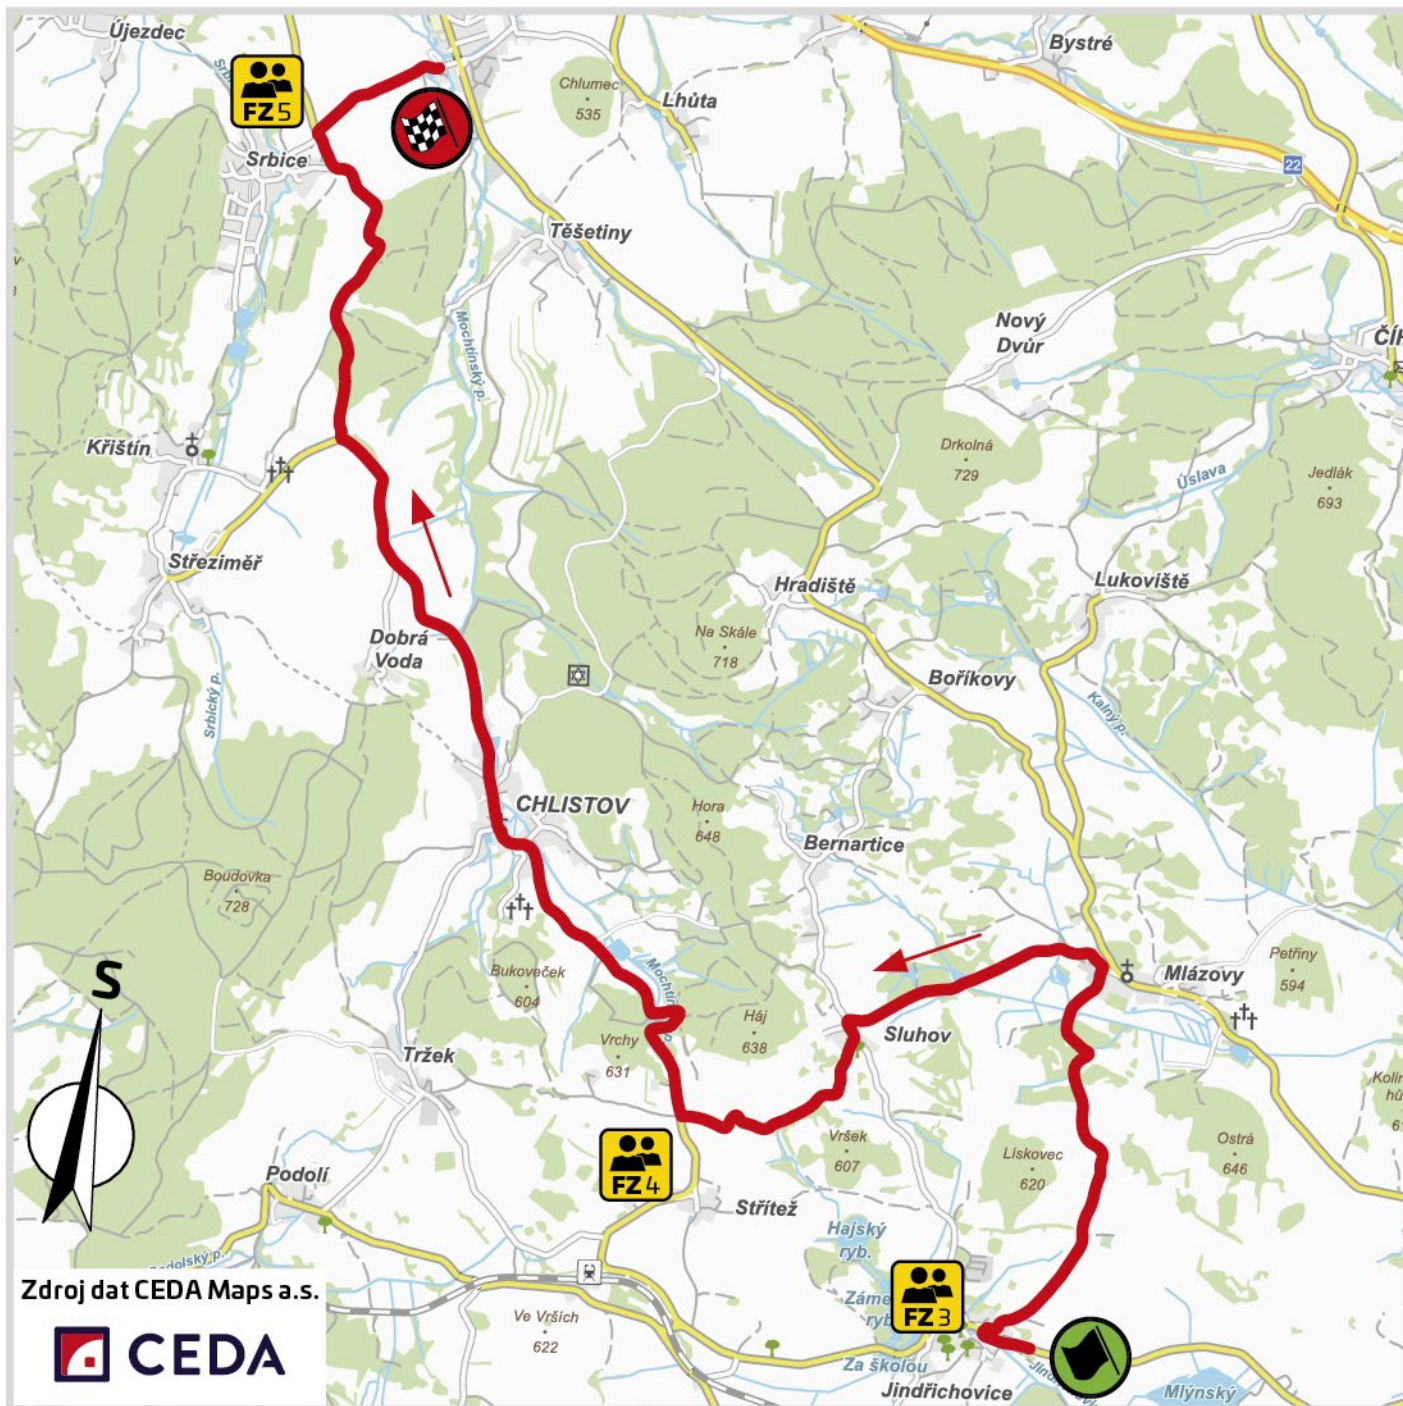

RZ

Shakedown /Poborovice – Dolní Lhota/ 2,22 km

24.4.
pátek

 **CEDA**

Zdroj dat CEDA Maps a.s.

Zdroj dat CEDA Maps a.s. BOLEŠINY