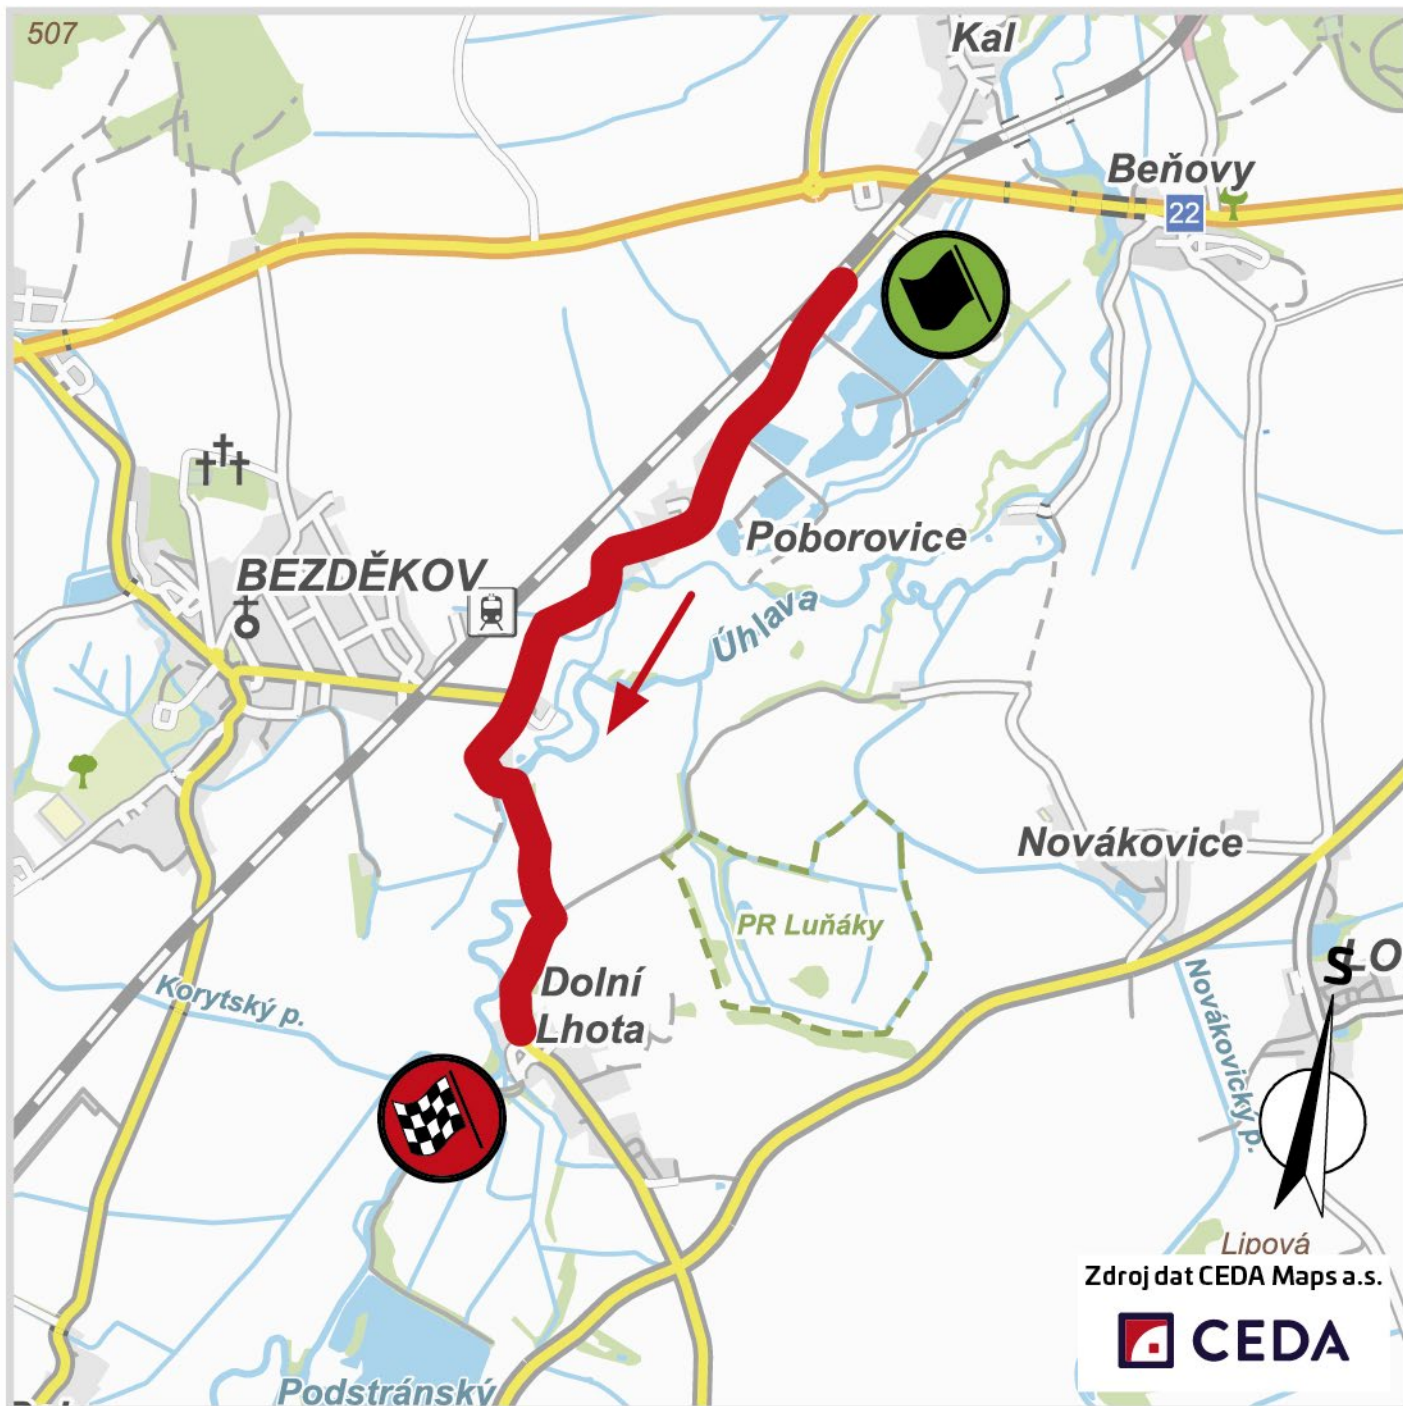

RZ

Shakedown /Poborovice – Dolní Lhota/ 2,22 km

24.4.
pátek

 **CEDA**

Zdroj dat CEDA Maps a.s.

Zdroj dat CEDA Maps a.s. BOLEŠINY