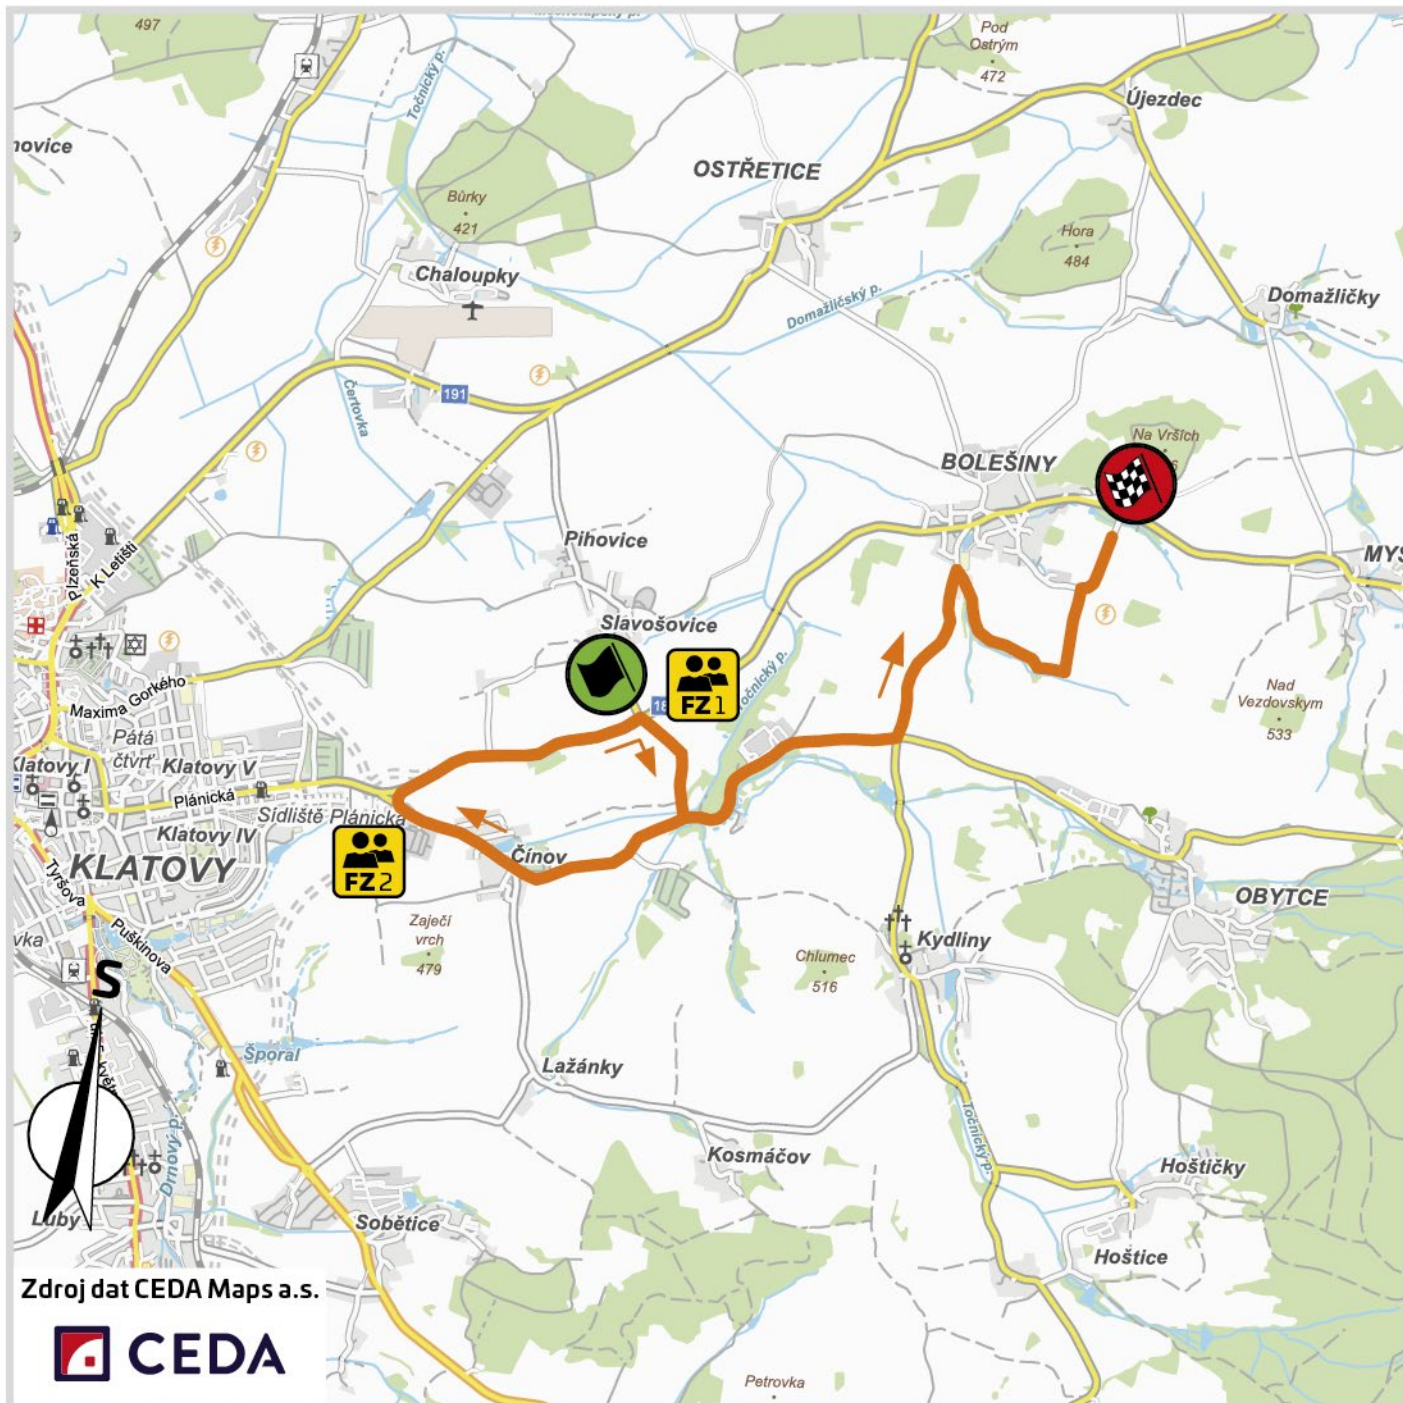

RZ

Shakedown /Poborovice – Dolní Lhota/ 2,22 km

24.4.
pátek

 **CEDA**

Zdroj dat CEDA Maps a.s.

Zdroj dat CEDA Maps a.s. BOLEŠINY