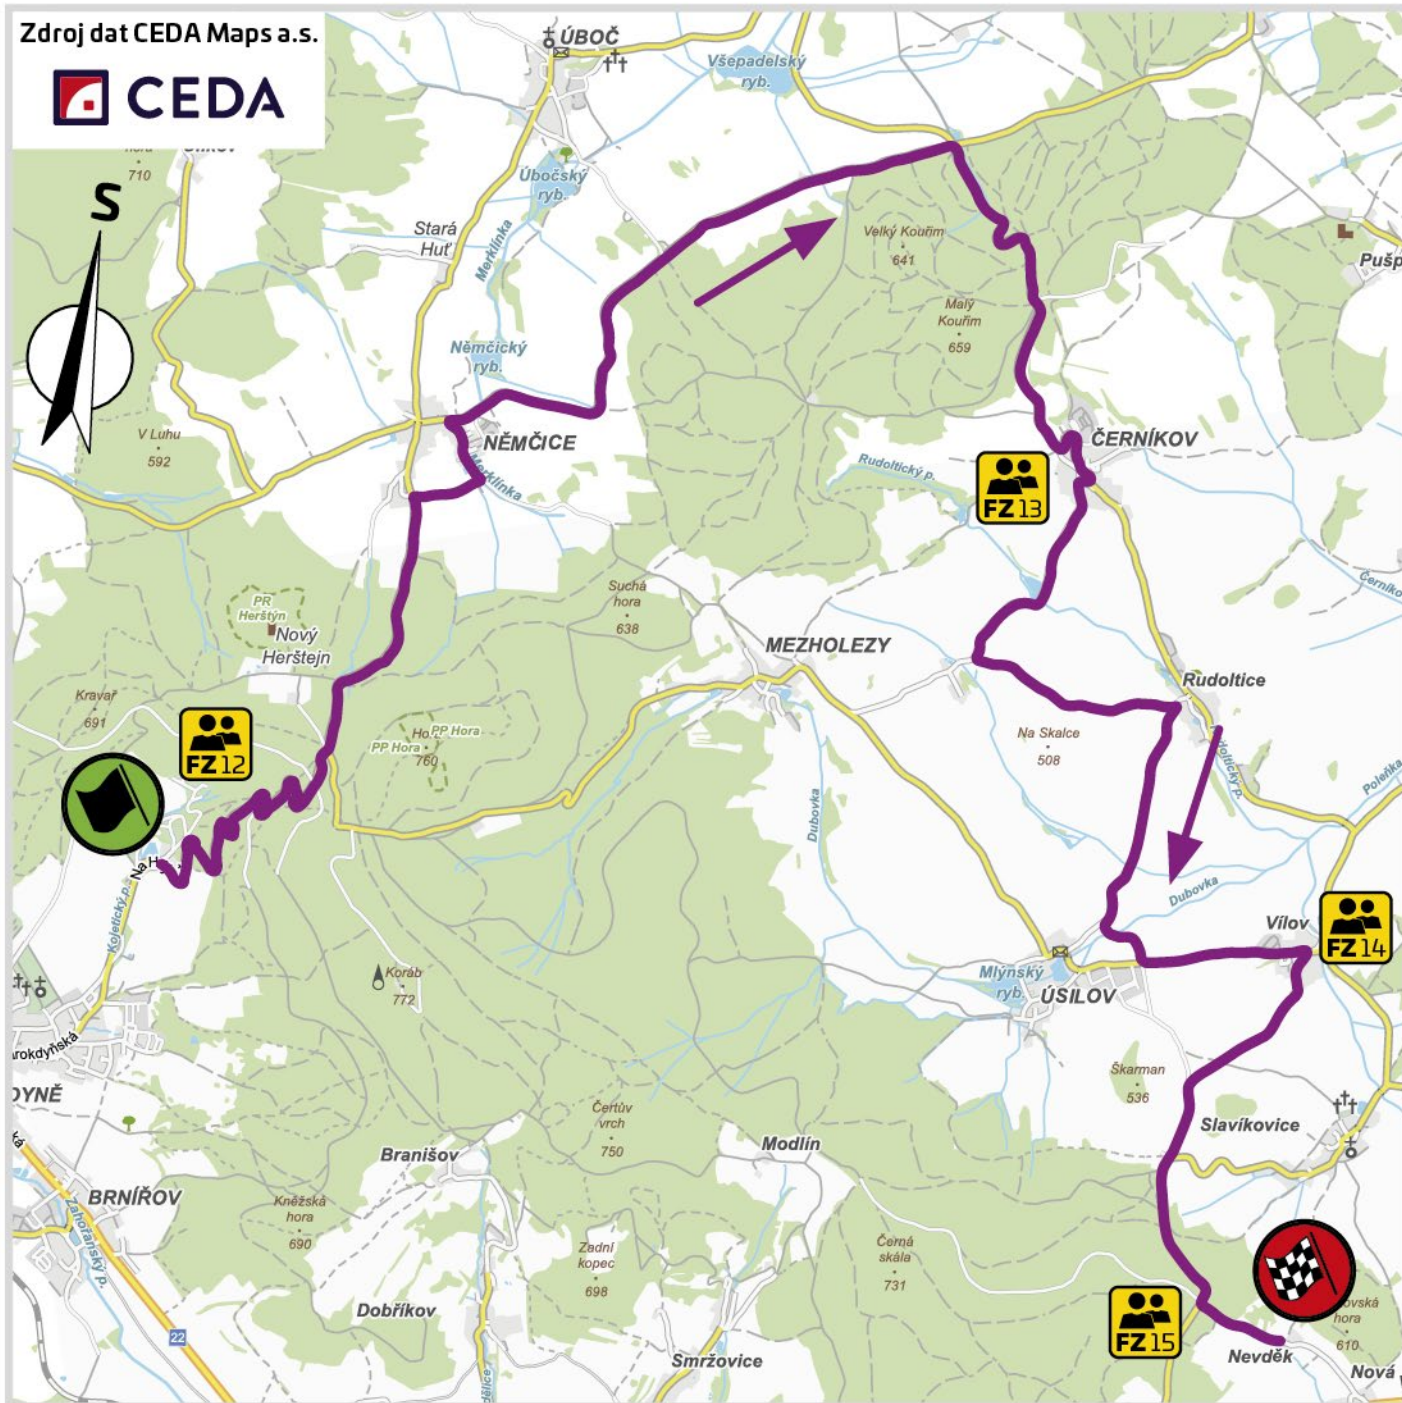

RZ

Shakedown /Poborovice – Dolní Lhota/ 2,22 km

24.4.
pátek

 **CEDA**

Zdroj dat CEDA Maps a.s.

Zdroj dat CEDA Maps a.s. BOLEŠINY