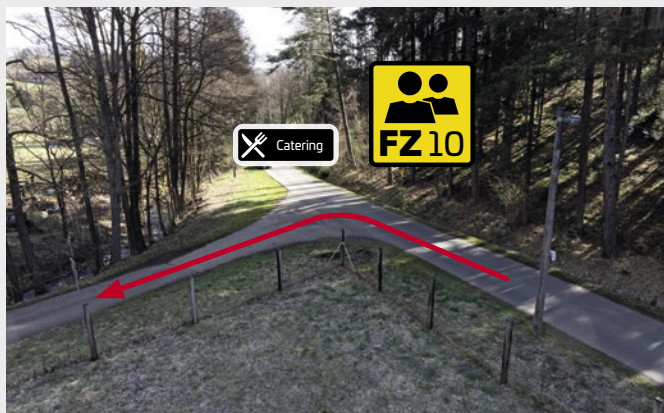

RZ 4/7 » Fan zóna 10 „VOJETICE“