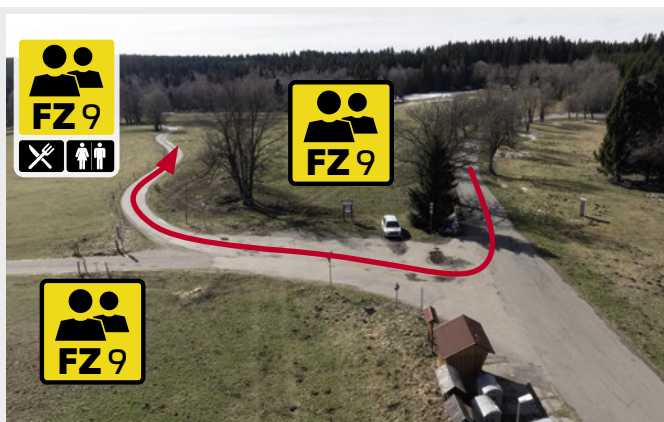

RZ 4/7 » Fan zóna 9 „KEPLY“