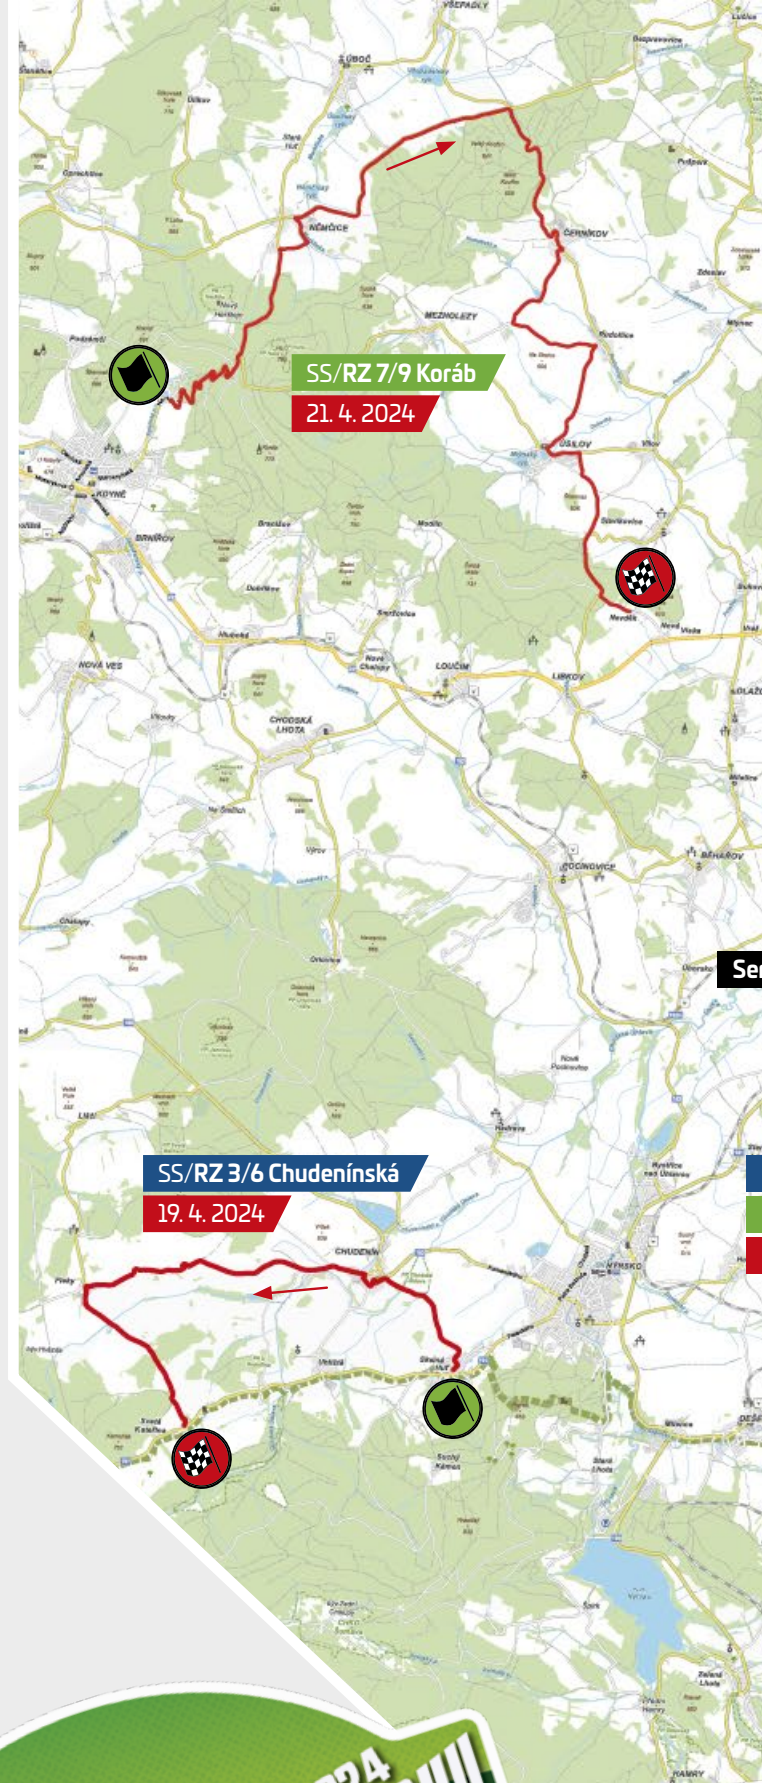

ČASOVÝ HARMONOGRAM

Pátek 19. 4. 2024	1. vůz Historic Vltava Rallye	1. vůz Rallye Šumava Klatovy
Shakedown Poborovice	11:00	14:00
Startovní rampa Klatovy	16:00	18:00 (slavnostní start)
RZ Petrovická	16:20	
RZ Andělická	17:10	
RZ Chudenínská	18:10	
Servis Janovice (30 min)	19:12	
RZ Petrovická	20:15	
RZ Andělická	21:05	
RZ Chudenínská	22:05	
Servis Janovice (45 min)	22:40	

Sobota 20. 4. 2024	1. vůz Historic Vltava rallye	1. vůz Rallye Šumava Klatovy
Servis Janovice (15 min)	7:53	
RZ Strážovská	8:45	11:05
RZ Keply	10:00	12:20
RZ Velhartická	10:35	12:55
Servis Janovice (30 min)	12:05	14:25
RZ Strážovská	13:12	15:32
RZ Keply	14:27	16:47
RZ Velhartická	15:02	17:22
Servis Janovice (45 min)		18:15
Cílová rampa Klatovy	15:45	

Neděle 20. 4. 2024	1. vůz Rallye Šumava Klatovy
Servis Janovice (15 min)	8:00
RZ Koráb	9:00
RZ Zdebořická	9:55
Servis Janovice (30 min)	11:10
RZ Koráb	12:25
RZ Zdebořická	13:20
Cílová rampa	14:00

SS/RZ 2/5 Andělická
19. 4. 2024

SS/RZ 1/4 Petrovická
19. 4. 2024

Shakedown
20. 4. 2024

SS/RZ 8/10 Zdebořice
21. 4. 2024

Service Area

SS/RZ 7/10 Strážovská

SS/RZ 1/4 Strážovská
20. 4. 2024

SS/RZ 9/12 Velhartická
SS/RZ 3/6 Velhartická
20. 4. 2024