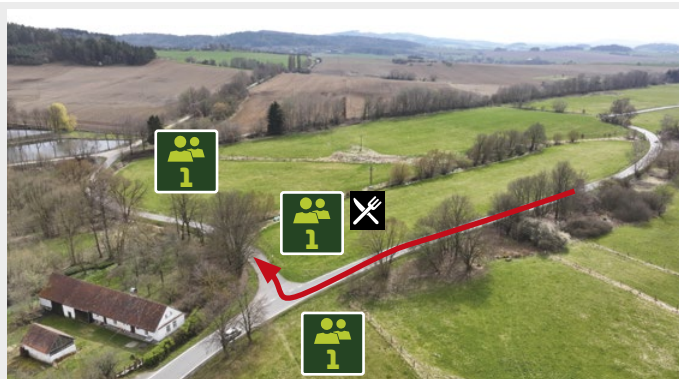

RZ Petrovická

Fan zóna 1 „Petrovice“

Fan zóna 1 „Petrovice“

VIP + Golden Fans + Partners

RZ Petrovická

Fan zóna 2 „Němčice“

RZ Andělická

Fan zóna 3 „Andělice“

RZ Andělická

Fan zóna 4 „Drslavice“

RZ Chudenínská

Fan zóna 5 „Fleky“

RZ Strážovská

Fan zóna 6 „Patraska“

Tato RZ bude moderována.

RZ Strážovská

Fan zóna 7 „Janovice“

RZ Strážovská / Fan zóna 7 „Janovice“

VIP + Golden Fans + Partners

RZ Keply

Fan zóna 8 „Keply“

RZ Kely

Fan zóna 9 „Vojetice“

RZ Velhartická

Fan zóna 10 „Cihelna“

RZ Velhartická

Fan zóna 11 „Drouhavec“

RZ Velhartická

Fan zóna 12 „Velhartice“

RZ Koráb

Fan zóna 13 „Koráb“

RZ Koráb