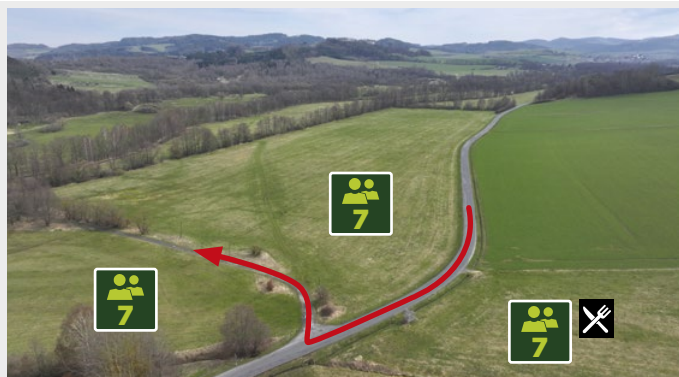

RZ Andělická

Fan zóna 4 „Drslavice“

RZ Chudenínská

Fan zóna 5 „Fleky“

RZ Strážovská

Fan zóna 6 „Patraska“

Tato RZ bude moderována.

RZ Strážovská

Fan zóna 7 „Janovice“

RZ Strážovská / Fan zóna 7 „Janovice“

VIP + Golden Fans + Partners

RZ Keply

Fan zóna 8 „Keply“

RZ Kely

Fan zóna 9 „Vojetice“

RZ Velhartická