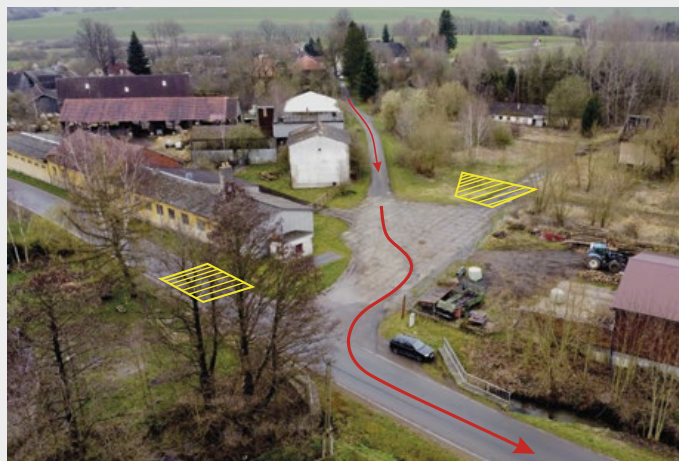

RZ Chudenínská

Divácké místo DM 13 „Chudenín“