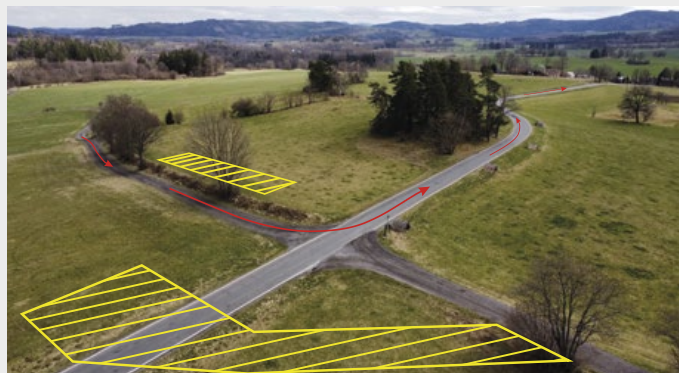

RZ Mlázovská

Divácké místo DM 10 „Odbočení u Stříteže“